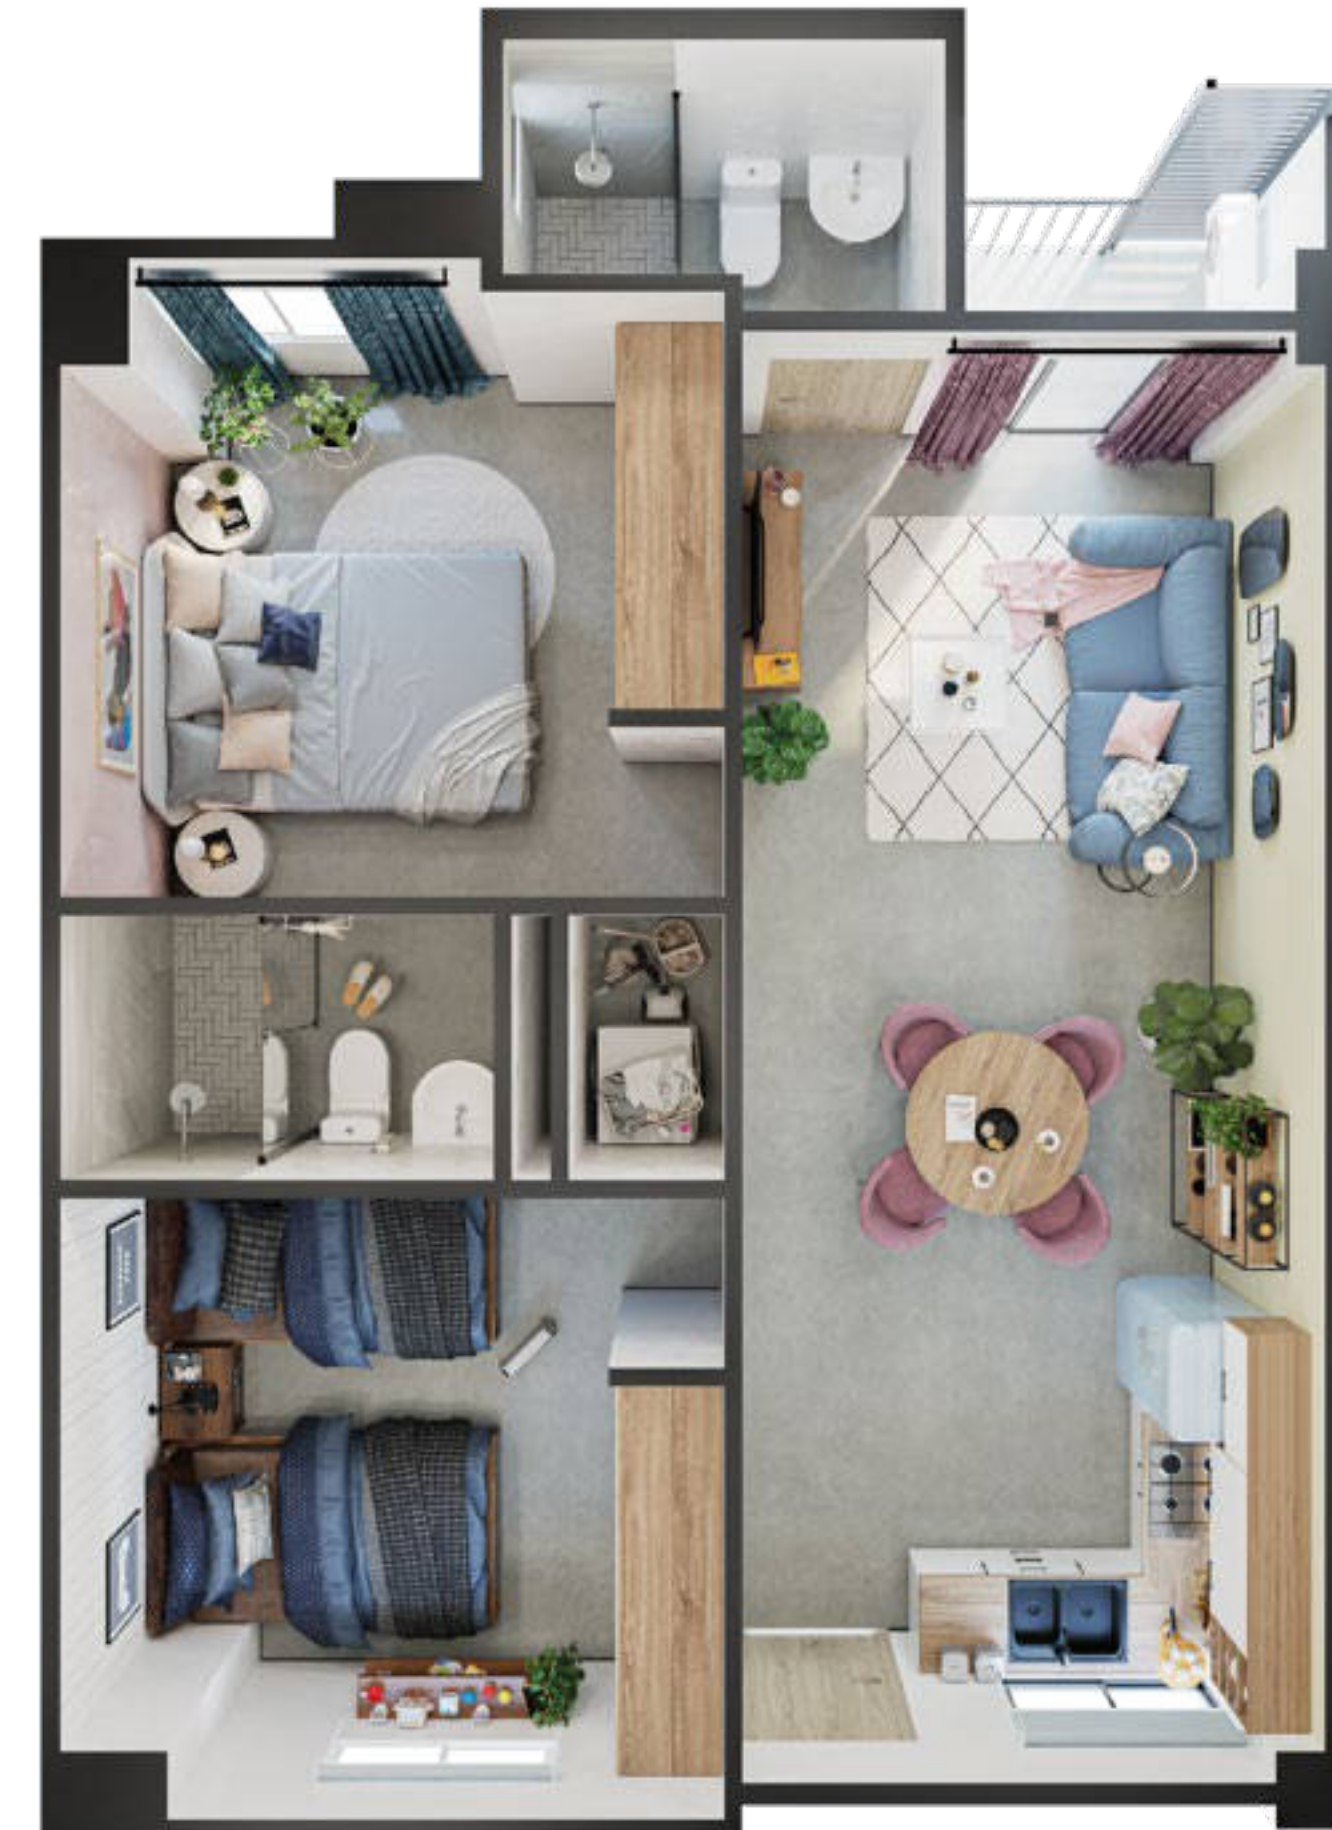

- 4 ASADORES CON PERGOLADO EN AZOTEA
- BAÑOS EN ÁREA COMÚN
- GIMNASIO
- SALÓN DE EVENTOS

Ámbar 56-58 m²

2 RECÁMARAS

2 BAÑOS
COMPLETOS

COCINA/COMEDOR

SALA

ÁREA DE
LAVANDERÍA

**Imágenes con fines ilustrativos,
pueden variar del producto final.*