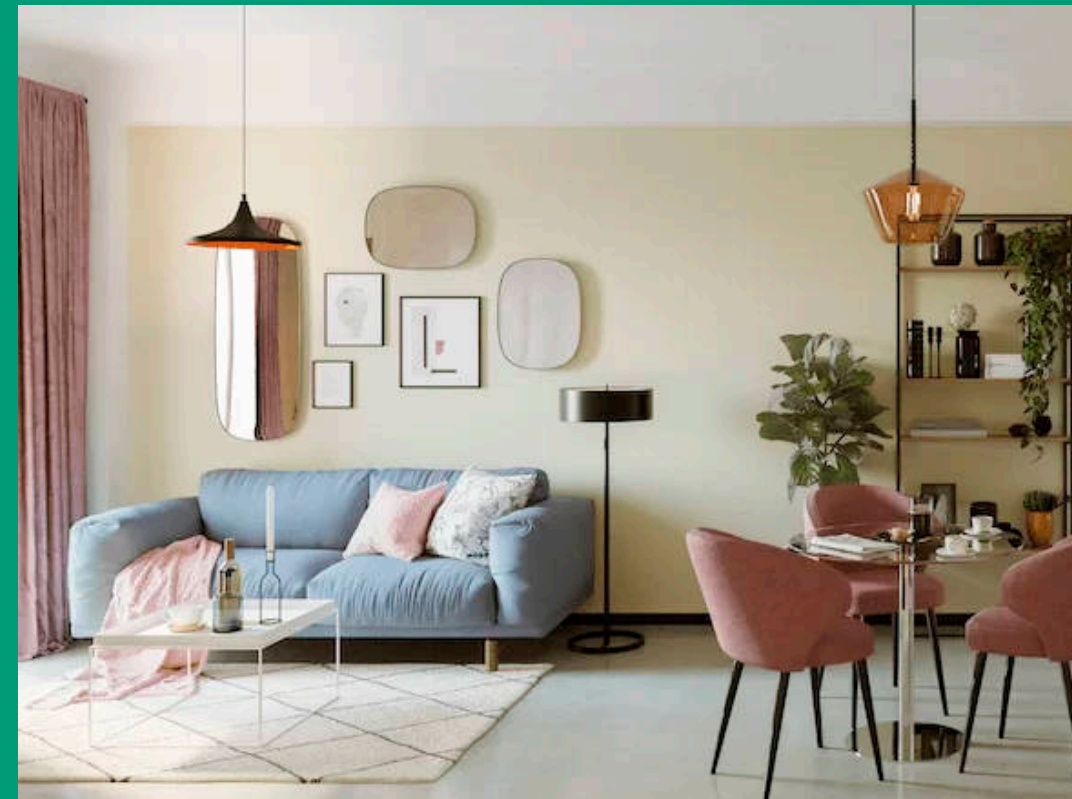

CREANDO EL COLOR

PERFECTO

LOMA DESARROLLOS es un equipo de expertos que revolucionan la industria inmobiliaria, a través de una fórmula de éxito que abarca desde la conceptualización del proyecto hasta su óptima administración de principio a fin. Su portafolio está conformado por proyectos funcionales que cumplen con las demandas de un mercado moderno, cada uno diseñado y llevado a cabo con materiales y estrategias de vanguardia, garantizando así, el éxito de cada proyecto.

estoy

ready

READYBYLOMA.COM

BY **LOMA**
DESARROLLOS ®